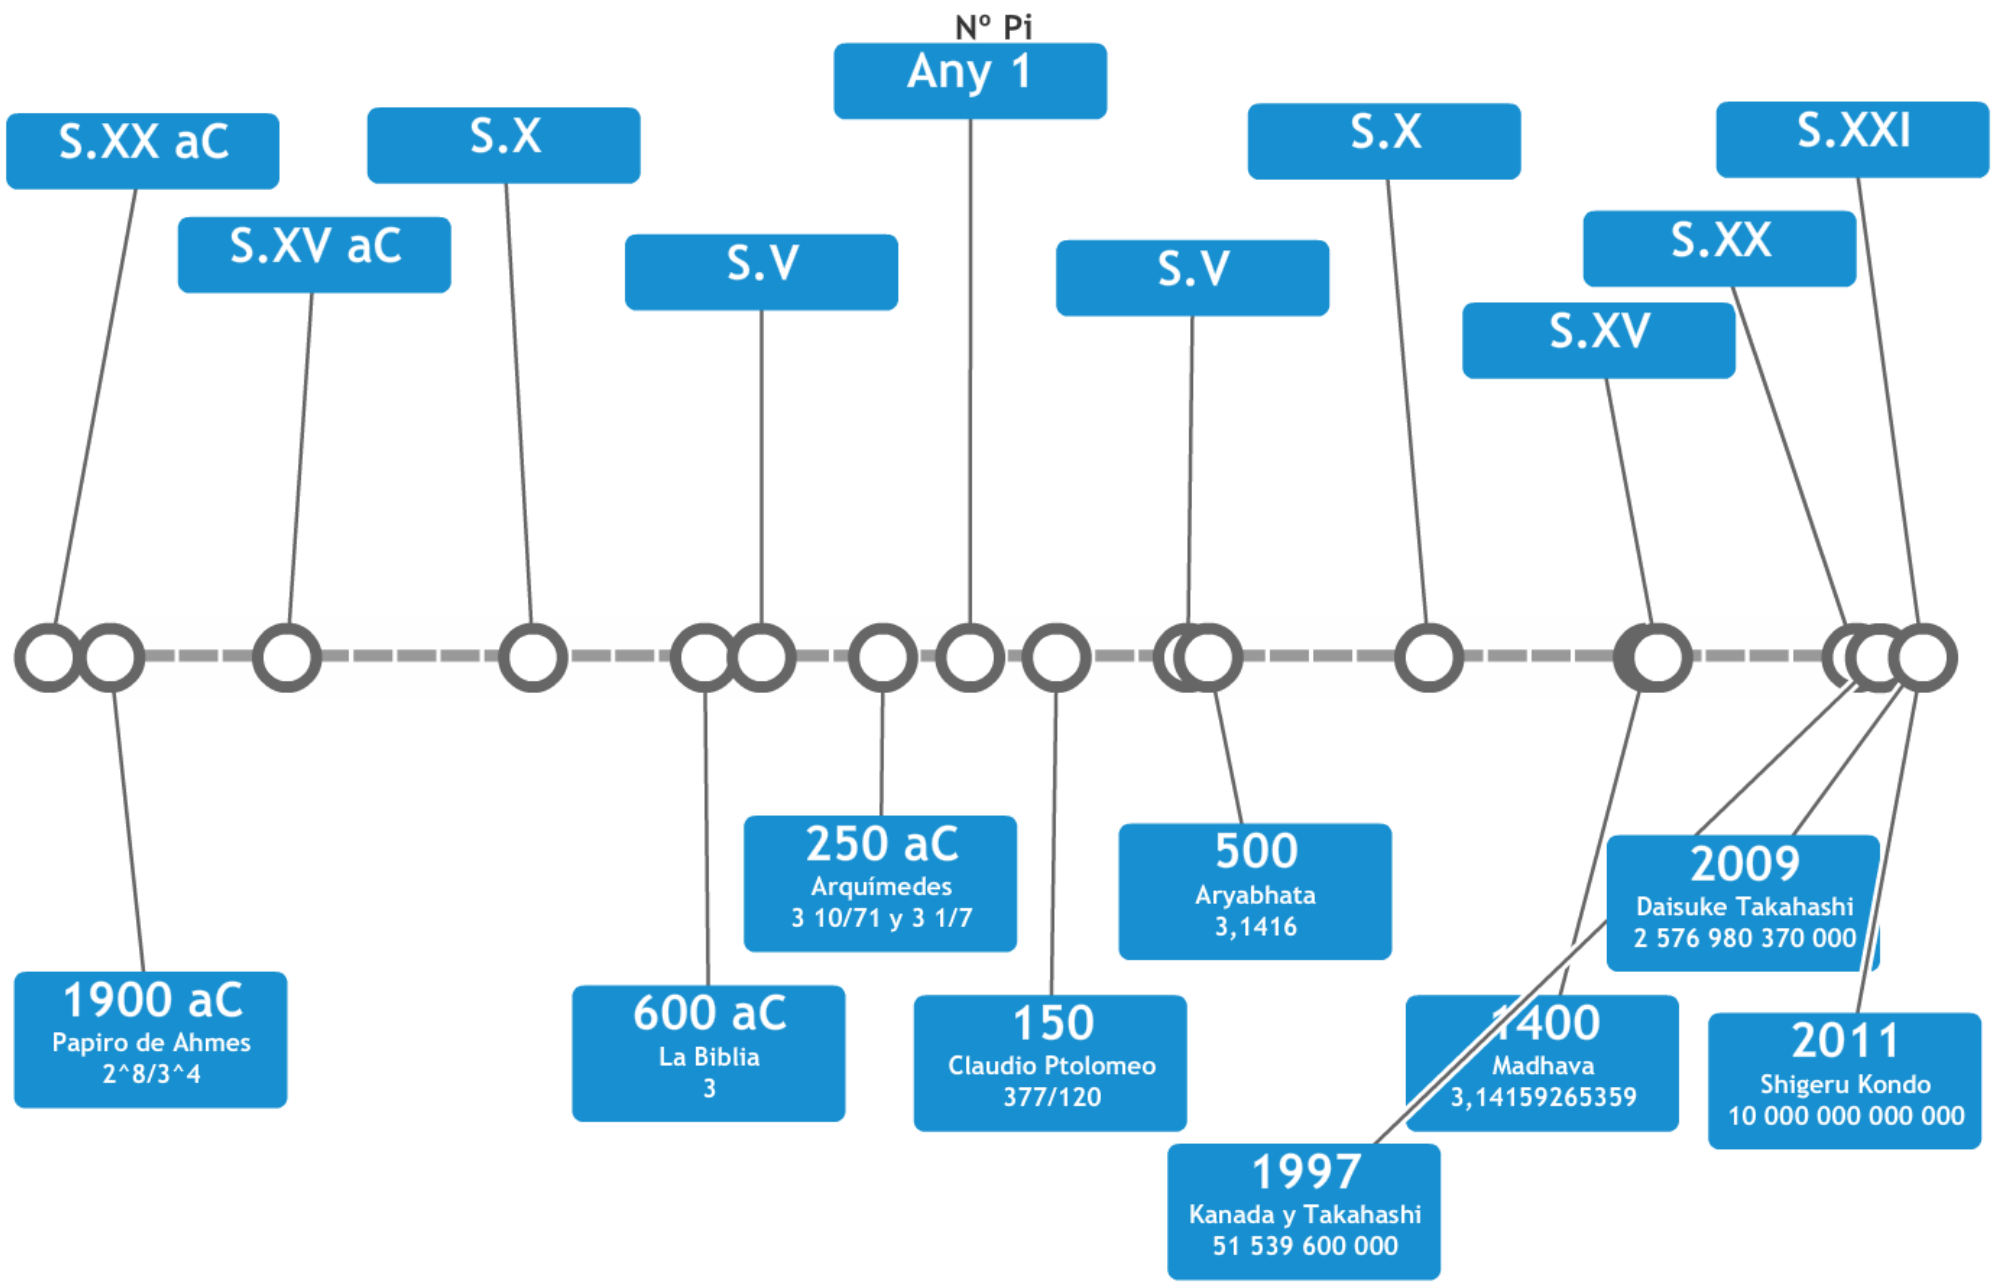

TIMELINE

TIMELINE

N° Pi

By: Paula Osorio

Items:

- S.XX aC
- 1900 aC
- S.XV aC
- S.X
- 600 aC
- S.V
- 250 aC
- Any 1
- 150
- S.V
- 500
- S.X
- 1400
- S.XV
- S.XX
- 1997
- S.XXI
- 2009
- 2011